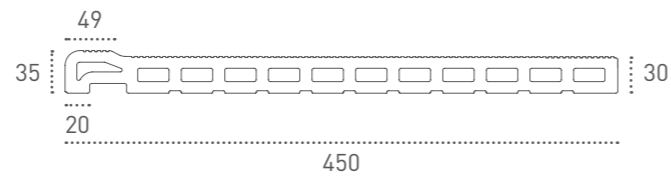

MIKONOS

POOL EDGE · BORDE DE PISCINA

Mikonos edge
Borde Mikonos
BPMA 0000 45x70cm 17.7"x27.5"

Enamellet on 3 sides
Esmaltado a 3 caras

MIKONOS CURVED EDGE
BORDE CURVO MIKONOS

- 1. BPMI RI00
- 2. BPMI RE00

MIKONOS EDGE CORNER PACK (2pcs)
PACK ESQUINA BORDE MIKONOS (2pcs)

- 1. BPMI EI00 45x70cm 17.7"x27.5"
- 2. BPMI EE00 45x70cm 17.7"x27.5"

AVAILABLE COLOURS · COLORES DISPONIBLES

Stroboli Light

Stroboli Cream

Stroboli Silver

TECHNICAL INFORMATION · INFORMACIÓN TÉCNICA

MONOBLOCK
ONE PIECE, WITHOUT GLUED
UNA PIEZA, SIN PEGADO