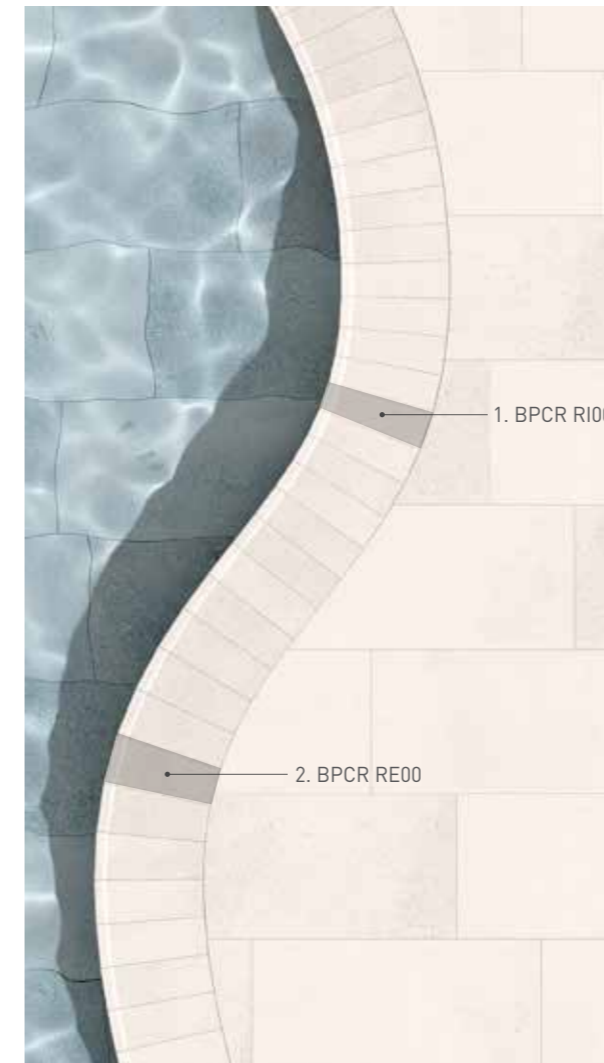

MIKONOS

POOL EDGE · BORDE DE PISCINA

Mikonos edge
Borde Mikonos
BPMA 0000 45x70cm 17.7"x27.5"

Enamellet on 3 sides
Esmaltado a 3 caras

MIKONOS CURVED EDGE
BORDE CURVO MIKONOS

- 1. BPMI RI00
- 2. BPMI RE00

MIKONOS EDGE CORNER PACK (2pcs)
PACK ESQUINA BORDE MIKONOS (2pcs)

- 1. BPMI EI00 45x70cm 17.7"x27.5"
- 2. BPMI EE00 45x70cm 17.7"x27.5"

AVAILABLE COLOURS · COLORES DISPONIBLES

Stroboli Light

Stroboli Cream

Stroboli Silver

TECHNICAL INFORMATION · INFORMACIÓN TÉCNICA

MONOBLOCK
ONE PIECE, WITHOUT GLUED
UNA PIEZA, SIN PEGADO