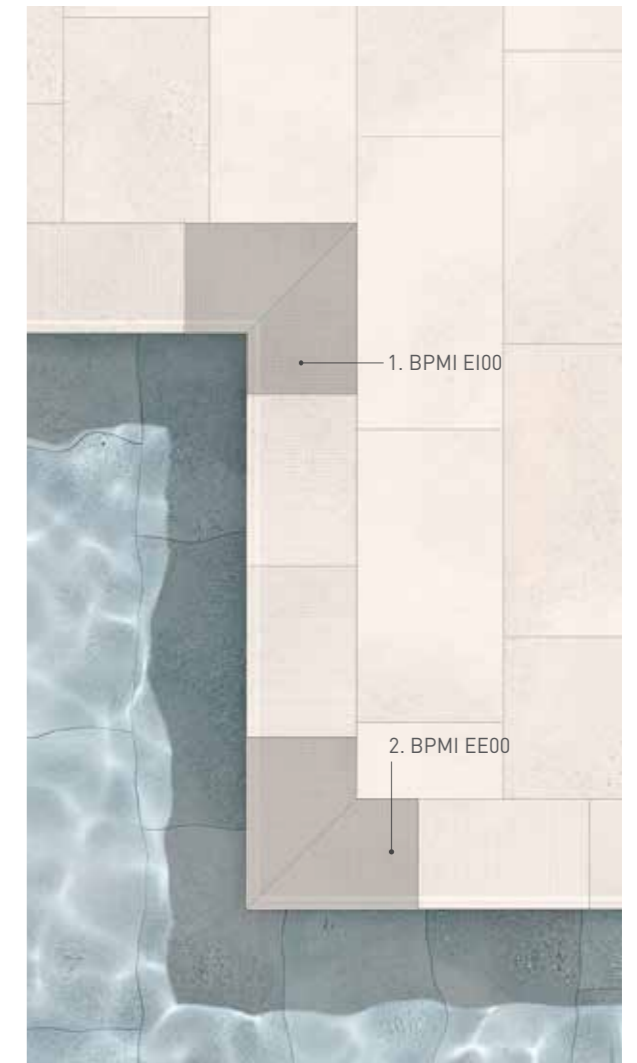

MIKONOS

POOL EDGE · BORDE DE PISCINA

Mikonos edge
Borde Mikonos
BPMA 0000 45x70cm 17.7"x27.5"

Enamellet on 3 sides
Esmaltado a 3 caras

MIKONOS CURVED EDGE
BORDE CURVO MIKONOS

- 1. BPMI RI00
- 2. BPMI RE00

MIKONOS EDGE CORNER PACK (2pcs)
PACK ESQUINA BORDE MIKONOS (2pcs)

- 1. BPMI EI00 45x70cm 17.7"x27.5"
- 2. BPMI EE00 45x70cm 17.7"x27.5"

AVAILABLE COLOURS · COLORES DISPONIBLES

Stroboli Light

Stroboli Cream

Stroboli Silver

TECHNICAL INFORMATION · INFORMACIÓN TÉCNICA

MONOBLOCK
ONE PIECE, WITHOUT GLUED
UNA PIEZA, SIN PEGADO