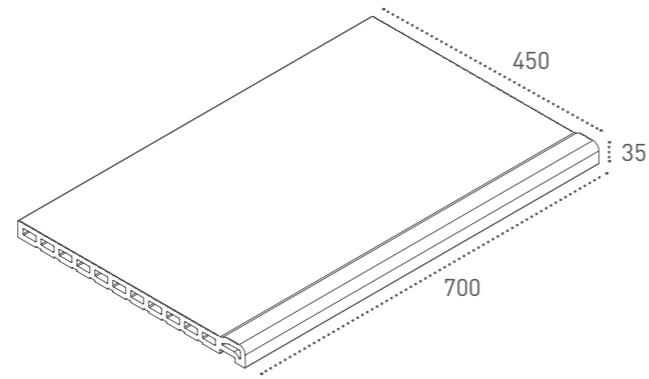

MIKONOS

POOL EDGE · BORDE DE PISCINA

Mikonos edge
Borde Mikonos
BPMA 0000 45x70cm 17.7"x27.5"

Enamellet on 3 sides
Esmaltado a 3 caras

MIKONOS CURVED EDGE
BORDE CURVO MIKONOS

- 1. BPMI RI00
- 2. BPMI RE00

MIKONOS EDGE CORNER PACK (2pcs)
PACK ESQUINA BORDE MIKONOS (2pcs)

- 1. BPMI EI00 45x70cm 17.7"x27.5"
- 2. BPMI EE00 45x70cm 17.7"x27.5"

AVAILABLE COLOURS · COLORES DISPONIBLES

Stroboli Light

Stroboli Cream

Stroboli Silver

TECHNICAL INFORMATION · INFORMACIÓN TÉCNICA

MONOBLOCK
ONE PIECE, WITHOUT GLUED
UNA PIEZA, SIN PEGADO