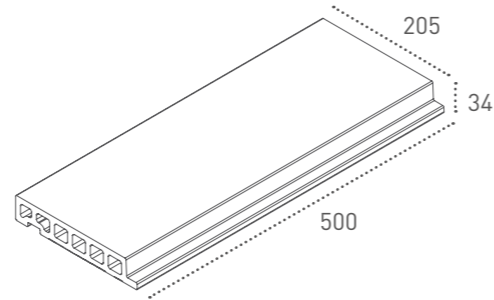

## POOL EDGE · BORDE DE PISCINA

Canarias edge  
Borde Canarias  
BSCA 0000 18x50cm 7"x19.7"

Canarias support edge  
Borde soporte Canarias  
BSCA 0000 18x50cm 7"x19.7"

## CORNER SOLUTION · SOLUCIÓN ESQUINA

CANARIAS EDGE CORNER PACK (2pcs)  
PACK ESQUINA BORDE CANARIAS (2pcs)

- 1. BSCA EI00 18x50cm 7"x19.7"
- 2. BSCA EE00 18x50cm 7"x19.7"

CANARIAS CORNER GRATE SUPPORT PACK (2pcs)  
PACK SOPORTE ESQUINA CANARIAS P/ REJILLA (2pcs)