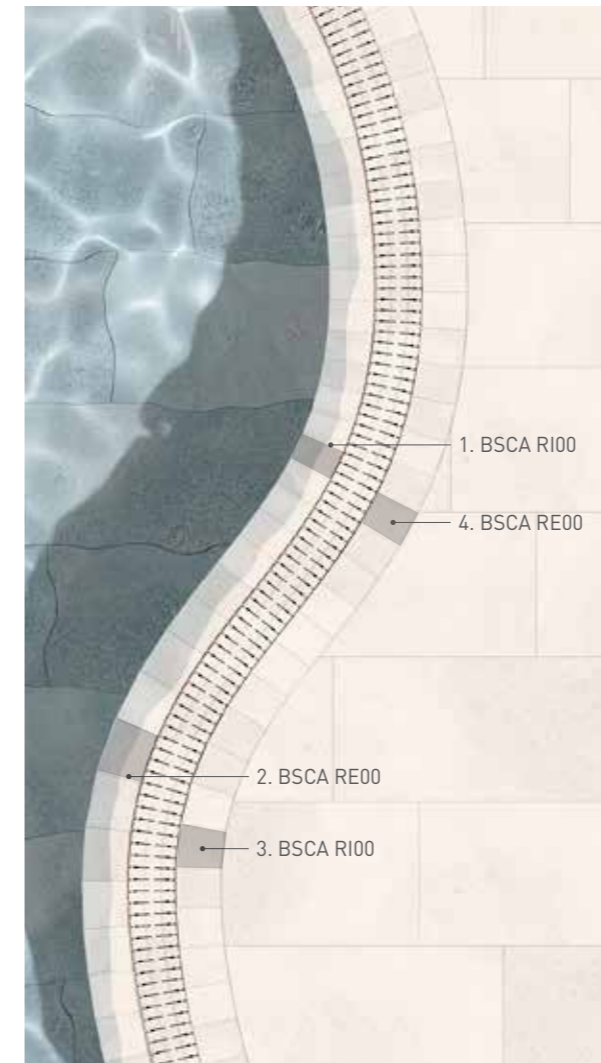

## POOL EDGE · BORDE DE PISCINA

Canarias edge  
Borde Canarias  
BSCA 0000 18x50cm 7"x19.7"

Canarias support edge  
Borde soporte Canarias  
BSCA 0000 18x50cm 7"x19.7"

## AVAILABLE COLOURS · COLORES DISPONIBLES

Stromboli Light

Stromboli Cream

Stromboli Silver

Crosscut Petra

Crosscut Cloud

## CURVED SOLUTION · SOLUCIÓN CURVA

CANARIAS CURVED EDGE  
BORDE CURVO CANARIAS

- 1. BSCA RI00
- 2. BSCA RE00

CANARIAS CURVED GRATE SUPPORT  
SOPORTE CURVO CANARIAS PARA REJILLA

- 3. BSCA RI00
- 4. BSCA RE00

Both can be used with drain grates RJ25, RJ25 FLEX, RJ20 and RJ20 FLEX  
Ambos son compatibles con las rejillas RJ25, RJ25 FLEX, RJ20 y RJ20 FLEX