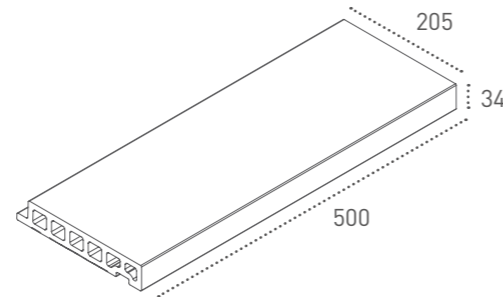

## POOL EDGE · BORDE DE PISCINA

Canarias edge  
Borde Canarias  
BSCA 0000 18x50cm 7"x19.7"

Canarias support edge  
Borde soporte Canarias  
BSCA 0000 18x50cm 7"x19.7"

## CORNER SOLUTION · SOLUCIÓN ESQUINA

CANARIAS EDGE CORNER PACK (2pcs)  
PACK ESQUINA BORDE CANARIAS (2pcs)

- 1. BSCA EI00 18x50cm 7"x19.7"
- 2. BSCA EE00 18x50cm 7"x19.7"

CANARIAS CORNER GRATE SUPPORT PACK (2pcs)  
PACK SOPORTE ESQUINA CANARIAS P/ REJILLA (2pcs)