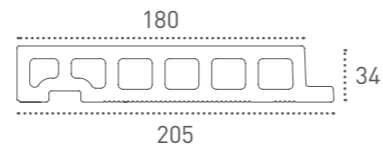

## POOL EDGE · BORDE DE PISCINA

Canarias edge  
Borde Canarias  
BSCA 0000 18x50cm 7"x19.7"

Canarias support edge  
Borde soporte Canarias  
BSCA 0000 18x50cm 7"x19.7"

## CORNER SOLUTION · SOLUCIÓN ESQUINA

CANARIAS EDGE CORNER PACK (2pcs)  
PACK ESQUINA BORDE CANARIAS (2pcs)

- 1. BSCA EI00 18x50cm 7"x19.7"
- 2. BSCA EE00 18x50cm 7"x19.7"

CANARIAS CORNER GRATE SUPPORT PACK (2pcs)  
PACK SOPORTE ESQUINA CANARIAS P/ REJILLA (2pcs)

- 3. BSCA EI00 18x50cm 7"x19.7"
- 4. BSCA EE00 18x50cm 7"x19.7"

Both can be used with drain grates RJ25, RJ25 FLEX, RJ20 and RJ20 FLEX  
Ambos son compatibles con las rejillas RJ25, RJ25 FLEX, RJ20 y RJ20 FLEX