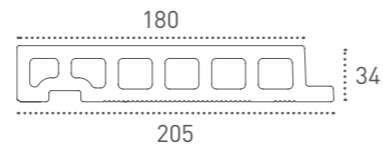

## POOL EDGE · BORDE DE PISCINA

Canarias edge  
Borde Canarias  
BSCA 0000 18x50cm 7"x19.7"

Canarias support edge  
Borde soporte Canarias  
BSCA 0000 18x50cm 7"x19.7"

## CORNER SOLUTION · SOLUCIÓN ESQUINA

CANARIAS EDGE CORNER PACK (2pcs)  
PACK ESQUINA BORDE CANARIAS (2pcs)

- 1. BSCA EI00 18x50cm 7"x19.7"
- 2. BSCA EE00 18x50cm 7"x19.7"

CANARIAS CORNER GRATE SUPPORT PACK (2pcs)  
PACK SOPORTE ESQUINA CANARIAS P/ REJILLA (2pcs)

- 3. BSCA EI00 18x50cm 7"x19.7"
- 4. BSCA EE00 18x50cm 7"x19.7"

Both can be used with drain grates RJ25, RJ25 FLEX, RJ20 and RJ20 FLEX  
Ambos son compatibles con las rejillas RJ25, RJ25 FLEX, RJ20 y RJ20 FLEX