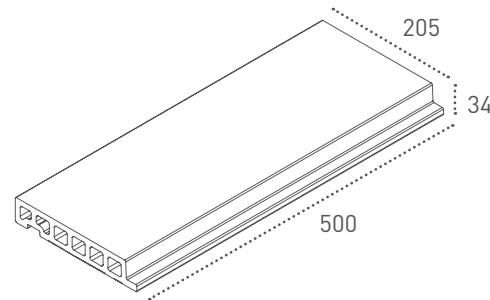

BORA

POOL EDGE · BORDE DE PISCINA

Bora edge
Borde Bora
BPBO 0000 20x50cm 8"x19.7"

Canarias support edge
Borde soporte Canarias
BSCA 0000 18x50cm 7"x19.7"

AVAILABLE COLOURS · COLORES DISPONIBLES

Stromboli Light

Stromboli Cream

Stromboli Silver

Crosscut Petra

Crosscut Cloud

CURVED SOLUTION · SOLUCIÓN CURVA

BORA CURVED EDGE
BORDE CURVO MAUI

1. BPBO RI00
2. BPBO RE00

CANARIAS CURVED GRATE SUPPORT
SOPORTE CURVO CANARIAS PARA REJILLA