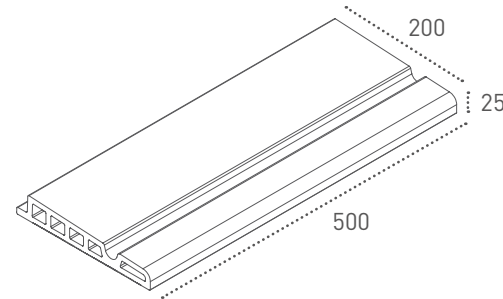

BORA

POOL EDGE · BORDE DE PISCINA

Bora edge
Borde Bora
BPBO 0000 20x50cm 8"x19.7"

Canarias support edge
Borde soporte Canarias
BSCA 0000 18x50cm 7"x19.7"

AVAILABLE COLOURS · COLORES DISPONIBLES

Stromboli Light

Stromboli Cream

Stromboli Silver

Crosscut Petra

Crosscut Cloud

CURVED SOLUTION · SOLUCIÓN CURVA

BORA CURVED EDGE
BORDE CURVO MAUI

1. BPBO RI00
2. BPBO RE00

CANARIAS CURVED GRATE SUPPORT
SOPORTE CURVO CANARIAS PARA REJILLA