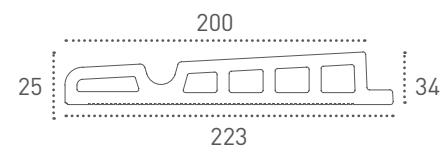

BORA

POOL EDGE · BORDE DE PISCINA

Bora edge
Borde Bora
BPBO 0000 20x50cm 8"x19.7"

Canarias support edge
Borde soporte Canarias
BSCA 0000 18x50cm 7"x19.7"

AVAILABLE COLOURS · COLORES DISPONIBLES

Stromboli Light

3. BSCA EI00 18x50cm 7"x19.7"
4. BSCA EE00 18x50cm 7"x19.7"

Both can be used with drain grates RJ25, RJ25 FLEX, RJ20 and RJ20 FLEX
Ambos son compatibles con las rejillas RJ25, RJ25 FLEX, RJ20 y RJ20 FLEX