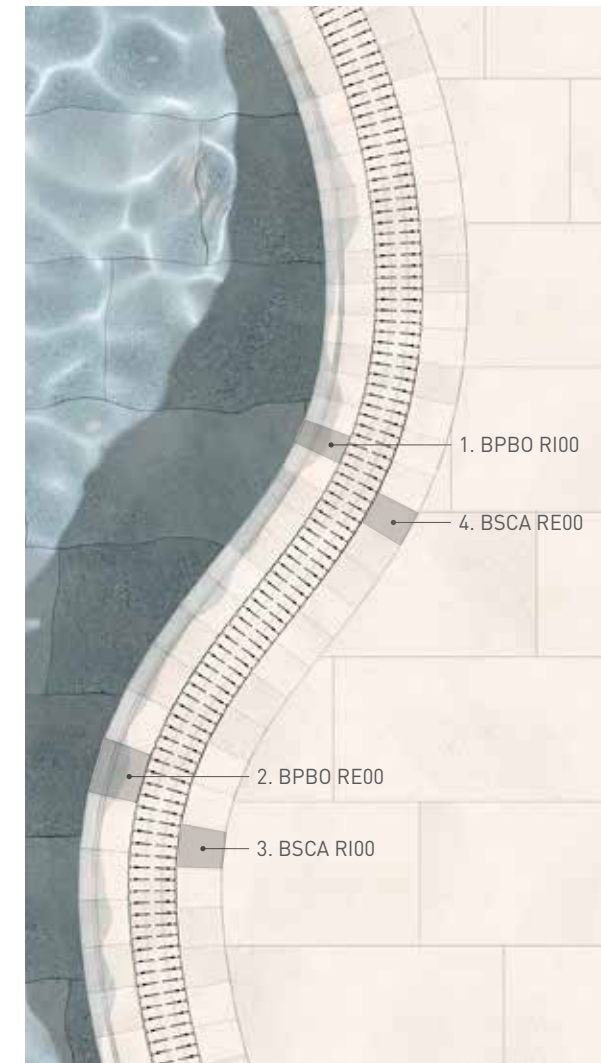

BORA

POOL EDGE · BORDE DE PISCINA

Bora edge
Borde Bora
BPBO 0000 20x50cm 8"x19.7"

Canarias support edge
Borde soporte Canarias
BSCA 0000 18x50cm 7"x19.7"

AVAILABLE COLOURS · COLORES DISPONIBLES

Stromboli Light

Stromboli Cream

Stromboli Silver

Crosscut Petra

Crosscut Cloud

CURVED SOLUTION · SOLUCIÓN CURVA

BORA CURVED EDGE
BORDE CURVO MAUI

1. BPBO RI00
2. BPBO RE00

CANARIAS CURVED GRATE SUPPORT
SOPORTE CURVO CANARIAS PARA REJILLA

3. BSCA RI00
4. BSCA RE00

Both can be used with drain grates RJ25, RJ25 FLEX, RJ20 and RJ20 FLEX
Ambos son compatibles con las rejillas RJ25, RJ25 FLEX, RJ20 y RJ20 FLEX

TECHNICAL INFORMATION · INFORMACIÓN TÉCNICA

3. BSCA EI00 18x50cm 7"x19.7"
4. BSCA EE00 18x50cm 7"x19.7"

Both can be used with drain grates RJ25, RJ25 FLEX, RJ20 and RJ20 FLEX
Ambos son compatibles con las rejillas RJ25, RJ25 FLEX, RJ20 y RJ20 FLEX