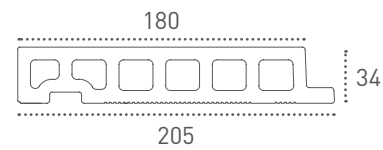

BORA

POOL EDGE · BORDE DE PISCINA

Bora edge
Borde Bora
BPBO 0000 20x50cm 8"x19.7"

Canarias support edge
Borde soporte Canarias
BSCA 0000 18x50cm 7"x19.7"

AVAILABLE COLOURS · COLORES DISPONIBLES

Stromboli Light

3. BSCA EI00 18x50cm 7"x19.7"
4. BSCA EE00 18x50cm 7"x19.7"

Both can be used with drain grates RJ25, RJ25 FLEX, RJ20 and RJ20 FLEX
Ambos son compatibles con las rejillas RJ25, RJ25 FLEX, RJ20 y RJ20 FLEX